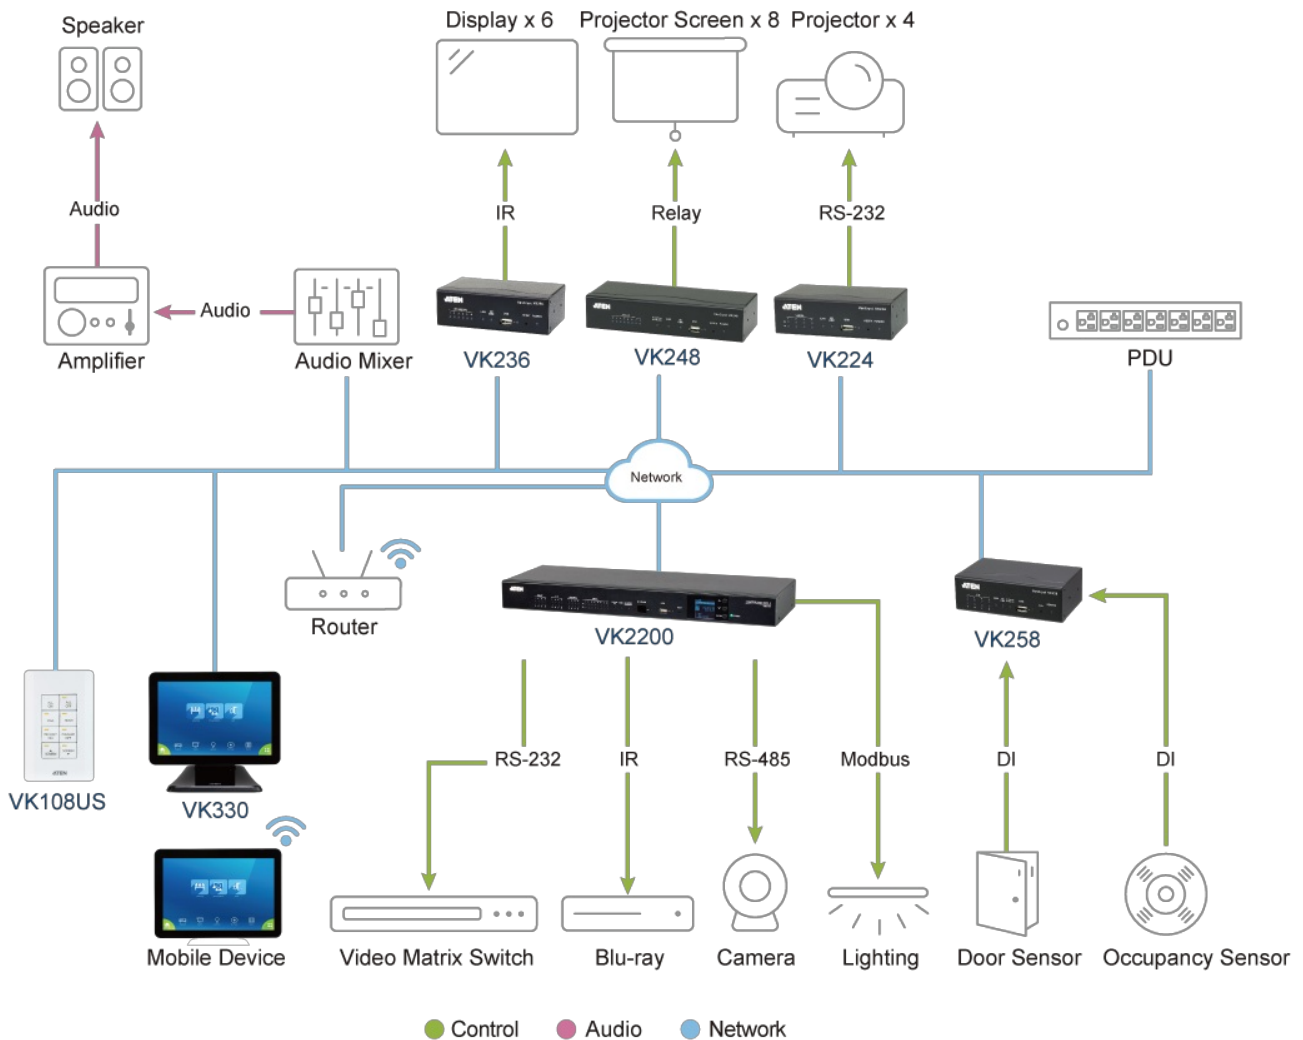

Características

- Permite a los administradores el control centralizado de varias salas a través de perfiles en un dispositivo móvil o tableta
- Restricción del acceso de los usuarios a los perfiles mediante la autenticación de la contraseña
- Sincronización de los controles del sistema entre varios dispositivos móviles y tabletas
- Se puede utilizar cualquier dispositivo móvil iOS, Android o Windows para controlar el sistema, sin necesidad de adquirir costosos paneles de usuario exclusivos
- El modo de demostración permite realizar una demostración sencilla sin necesidad de conectar un controlador y familiarizar a los usuarios con las funciones más importantes de la solución
- La función de salvapantallas ayuda a ahorrar energía y prolonga la vida útil de la pantalla táctil
- Permite monitorizar el protocolo de transmisión en tiempo real (RTSP), ONVIF y la previsualización de vídeo de la serie VE89 de ATEN*

Nota: La función es aplicable a [VK2200/VK1200](#).

Especificaciones

Sistemas operativos compatibles	iOS: Requiere iOS 11 o posterior. Android: Requiere Android 7 o posterior. Windows: Requiere Windows 7 o posterior.

Diagrama

ATEN International Co., Ltd.

3F, No.125, Sec. 2, Datong Rd., Sijhih District., New Taipei City 221, Taiwan
Phone: 886-2-8692-6789 Fax: 886-2-8692-6767
www.aten.com E-mail: marketing@aten.com

© Copyright 2015 ATEN® International Co., Ltd.
ATEN and the ATEN logo are trademarks of ATEN International Co., Ltd.
All rights reserved. All other trademarks are the property of their respective owners.